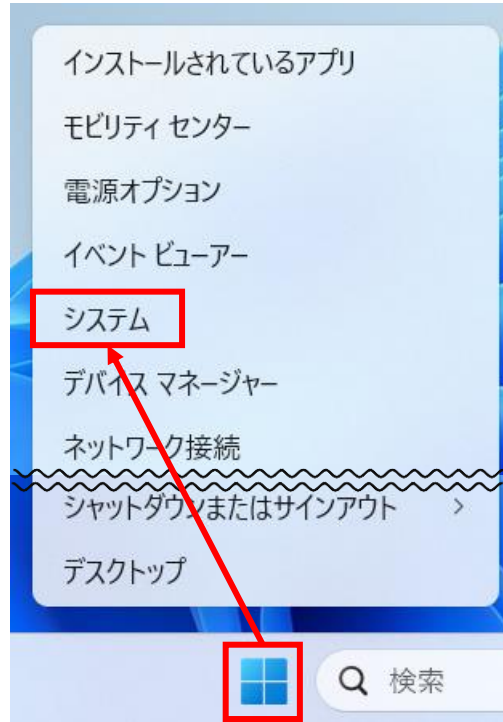

# Windows11 バージョン確認方法

①【スタート】を右クリックし、一覧の中から【システム】をクリックします。

②『Windowsの仕様』内のバージョンを確認します。  
こちらのバージョンによって、設定の方法が変わります。

	Windows の仕様
エディション	Windows 11 Pro
バージョン	22H2
インストール日	2024/10/18
OS ビルド	22621.4317
エクスペリエンス	Windows Feature Experience Pack 1000.22700.1041.0
	<a href="#">Microsoft サービス規約</a>
	<a href="#">Microsoft ソフトウェアライセンス条項</a>